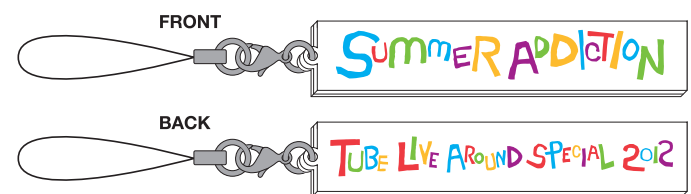

携帯チャーム ¥1,500-